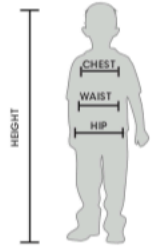

TAILLES

	BOY/UNISEX			
	HEIGHT	CHEST	WAIST	HIP
	cm	cm	cm	cm
4XS	110-119	60-64	56-59	66-70
3XS	120-132	64-72	59-64	70-76
XXS	133-145	72-80	64-69	76-82
XS	146-158	80-88	69-74	82-88
S	159-171	88-96	74-79	88-94

	GIRL			
	HEIGHT	CHEST	WAIST	HIP
	cm	cm	cm	cm
4XS	110-119	60-64	55-57	66-70
3XS	120-132	64-71	57-60	70-76
XXS	133-145	71-77	60-63	76-82
XS	146-158	77-83	63-66	82-88
S	160-165	84-88	67-71	91-95

	MAN/UNISEX			
	HEIGHT	CHEST	WAIST	HIP
	cm	cm	cm	cm
M	172-177	96-100	84-88	96-100
L	178-183	100-104	88-92	100-104
XL	184-189	104-108	92-96	104-108
XXL	190-195	108-112	96-100	108-112
3XL	196-201	112-118	100-106	112-118
4XL	202-207	118-124	106-112	118-124
5XL	208-212	124-130	112-118	124-130

	WOMAN			
	HEIGHT	CHEST	WAIST	HIP
	cm	cm	cm	cm
M	166-171	88-92	71-75	95-99
L	172-177	92-96	75-79	99-103
XL	178-183	96-100	79-83	103-107
XXL	184-189	100-104	83-87	107-111
3XL	190-195	104-110	87-93	111-117
4XL	196-201	110-116	93-99	117-123

Queste misure si riferiscono alle dimensioni del corpo e non a quelle dei capi./ These measurements are referred to the body dimensions and not to the garments.