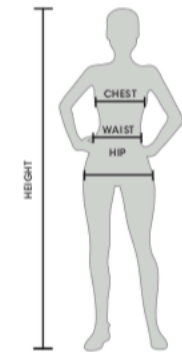

TAILLES

	BOY/UNISEX			
	HEIGHT	CHEST	WAIST	HIP
	cm	cm	cm	cm
4XS	110-119	60-64	56-59	66-70
3XS	120-132	64-72	59-64	70-76
XXS	133-145	72-80	64-69	76-82
XS	146-158	80-88	69-74	82-88
S	159-171	88-96	74-79	88-94

	GIRL			
	HEIGHT	CHEST	WAIST	HIP
	cm	cm	cm	cm
4XS	110-119	60-64	55-57	66-70
3XS	120-132	64-71	57-60	70-76
XXS	133-145	71-77	60-63	76-82
XS	146-158	77-83	63-66	82-88
S	160-165	84-88	67-71	91-95

	MAN/UNISEX			
	HEIGHT	CHEST	WAIST	HIP
	cm	cm	cm	cm
M	172-177	96-100	84-88	96-100
L	178-183	100-104	88-92	100-104
XL	184-189	104-108	92-96	104-108
XXL	190-195	108-112	96-100	108-112
3XL	196-201	112-118	100-106	112-118
4XL	202-207	118-124	106-112	118-124
5XL	208-212	124-130	112-118	124-130

	WOMAN			
	HEIGHT	CHEST	WAIST	HIP
	cm	cm	cm	cm
M	166-171	88-92	71-75	95-99
L	172-177	92-96	75-79	99-103
XL	178-183	96-100	79-83	103-107
XXL	184-189	100-104	83-87	107-111
3XL	190-195	104-110	87-93	111-117
4XL	196-201	110-116	93-99	117-123

Queste misure si riferiscono alle dimensioni del corpo e non a quelle dei capi./ These measurements are referred to the body dimensions and not to the garments.