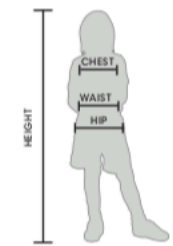

TAILLES

	BOY/UNISEX			
	HEIGHT	CHEST	WAIST	HIP
	cm	cm	cm	cm
4XS	110-119	60-64	56-59	66-70
3XS	120-132	64-72	59-64	70-76
XXS	133-145	72-80	64-69	76-82
XS	146-158	80-88	69-74	82-88
S	159-171	88-96	74-79	88-94

	GIRL			
	HEIGHT	CHEST	WAIST	HIP
	cm	cm	cm	cm
4XS	110-119	60-64	55-57	66-70
3XS	120-132	64-71	57-60	70-76
XXS	133-145	71-77	60-63	76-82
XS	146-158	77-83	63-66	82-88
S	160-165	84-88	67-71	91-95

	MAN/UNISEX			
	HEIGHT	CHEST	WAIST	HIP
	cm	cm	cm	cm
M	172-177	96-100	84-88	96-100
L	178-183	100-104	88-92	100-104
XL	184-189	104-108	92-96	104-108
XXL	190-195	108-112	96-100	108-112
3XL	196-201	112-118	100-106	112-118
4XL	202-207	118-124	106-112	118-124
5XL	208-212	124-130	112-118	124-130

	WOMAN			
	HEIGHT	CHEST	WAIST	HIP
	cm	cm	cm	cm
M	166-171	88-92	71-75	95-99
L	172-177	92-96	75-79	99-103
XL	178-183	96-100	79-83	103-107
XXL	184-189	100-104	83-87	107-111
3XL	190-195	104-110	87-93	111-117
4XL	196-201	110-116	93-99	117-123

Queste misure si riferiscono alle dimensioni del corpo e non a quelle dei capi./ These measurements are referred to the body dimensions and not to the garments.