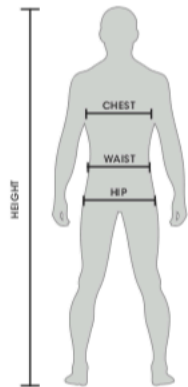

TAILLES

	BOY/UNISEX			
	HEIGHT	CHEST	WAIST	HIP
	cm	cm	cm	cm
4XS	110-119	60-64	56-59	66-70
3XS	120-132	64-72	59-64	70-76
XXS	133-145	72-80	64-69	76-82
XS	146-158	80-88	69-74	82-88
S	159-171	88-96	74-79	88-94

	GIRL			
	HEIGHT	CHEST	WAIST	HIP
	cm	cm	cm	cm
4XS	110-119	60-64	55-57	66-70
3XS	120-132	64-71	57-60	70-76
XXS	133-145	71-77	60-63	76-82
XS	146-158	77-83	63-66	82-88
S	160-165	84-88	67-71	91-95

	MAN/UNISEX			
	HEIGHT	CHEST	WAIST	HIP
	cm	cm	cm	cm
M	172-177	96-100	84-88	96-100
L	178-183	100-104	88-92	100-104
XL	184-189	104-108	92-96	104-108
XXL	190-195	108-112	96-100	108-112
3XL	196-201	112-118	100-106	112-118
4XL	202-207	118-124	106-112	118-124
5XL	208-212	124-130	112-118	124-130

	WOMAN			
	HEIGHT	CHEST	WAIST	HIP
	cm	cm	cm	cm
M	166-171	88-92	71-75	95-99
L	172-177	92-96	75-79	99-103
XL	178-183	96-100	79-83	103-107
XXL	184-189	100-104	83-87	107-111
3XL	190-195	104-110	87-93	111-117
4XL	196-201	110-116	93-99	117-123

Queste misure si riferiscono alle dimensioni del corpo e non a quelle dei capi./ These measurements are referred to the body dimensions and not to the garments.